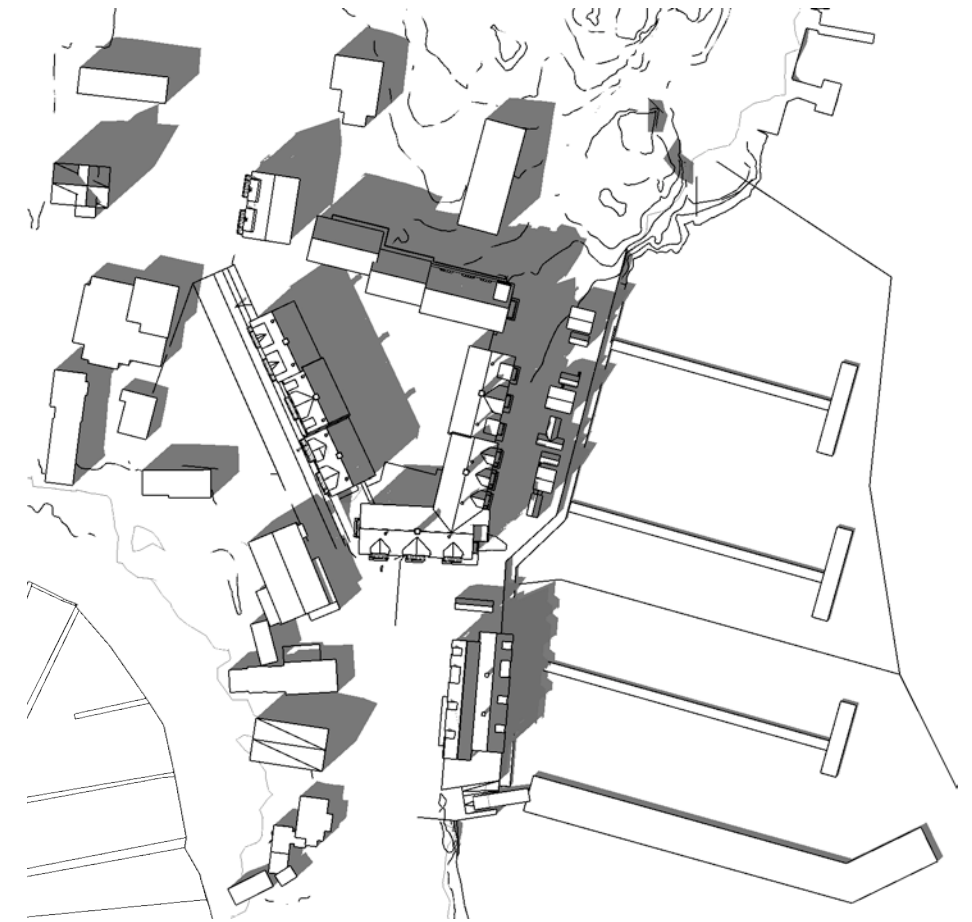

KL 0900

KL 1200

KL 1500

KL 1800

MIDSOMMAR

200311
SKÄLLARED 3:55
SOLSTUDIE

KL 0900

KL 1200

KL 1500

KL 1800

VÅR- OCH HÖSTDAGJÄMNING

200311
SKÅLLARED 3:55
SOLSTUDIE