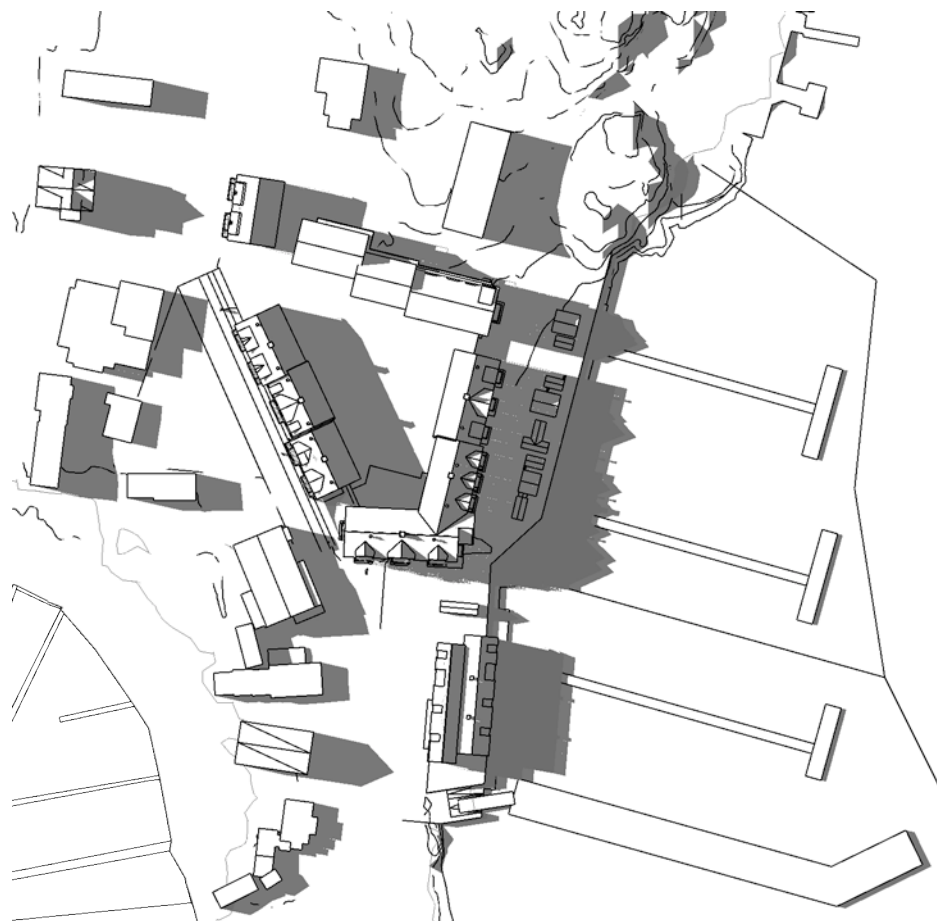

KL 0900

KL 1200

KL 1500

KL 1800

MIDSOMMAR

200311
SKÄLLARED 3:55
SOLSTUDIE

KL 0900

KL 1200

KL 1500

KL 1800

VÅR- OCH HÖSTDAGJÄMNING

200311
SKÅLLARED 3:55
SOLSTUDIE