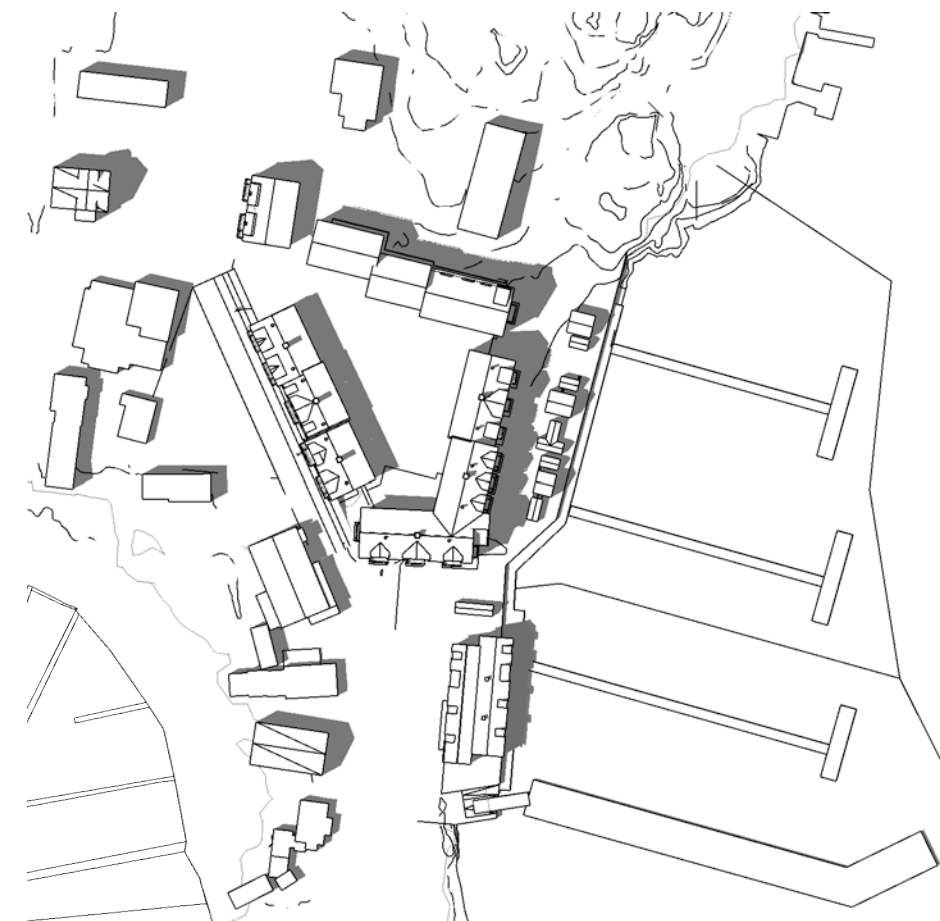

KL 0900

KL 1200

KL 1500

KL 1800

MIDSOMMAR

200311
SKÄLLARED 3:55
SOLSTUDIE

KL 0900

KL 1200

KL 1500

KL 1800

VÅR- OCH HÖSTDAGJÄMNING

200311
SKÅLLARED 3:55
SOLSTUDIE